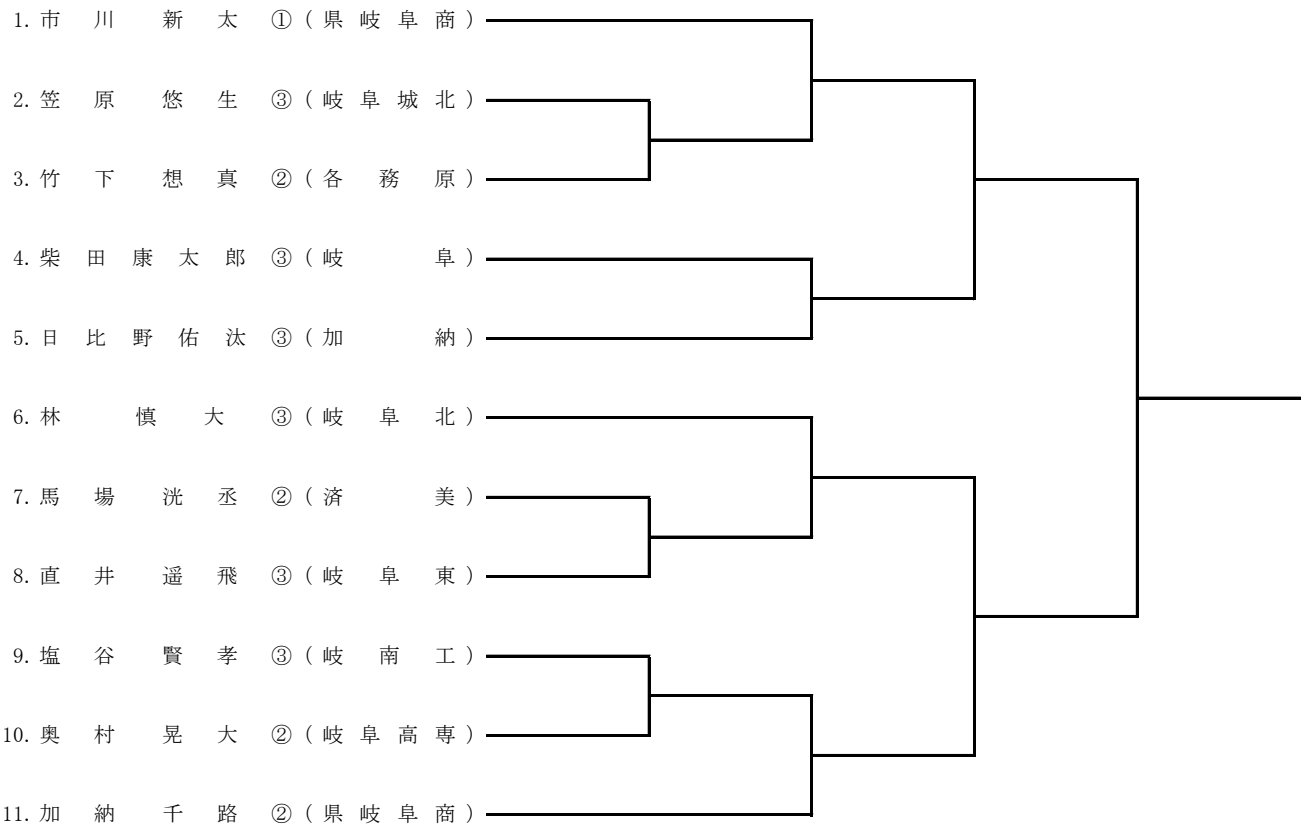

2ブロック (GFP)