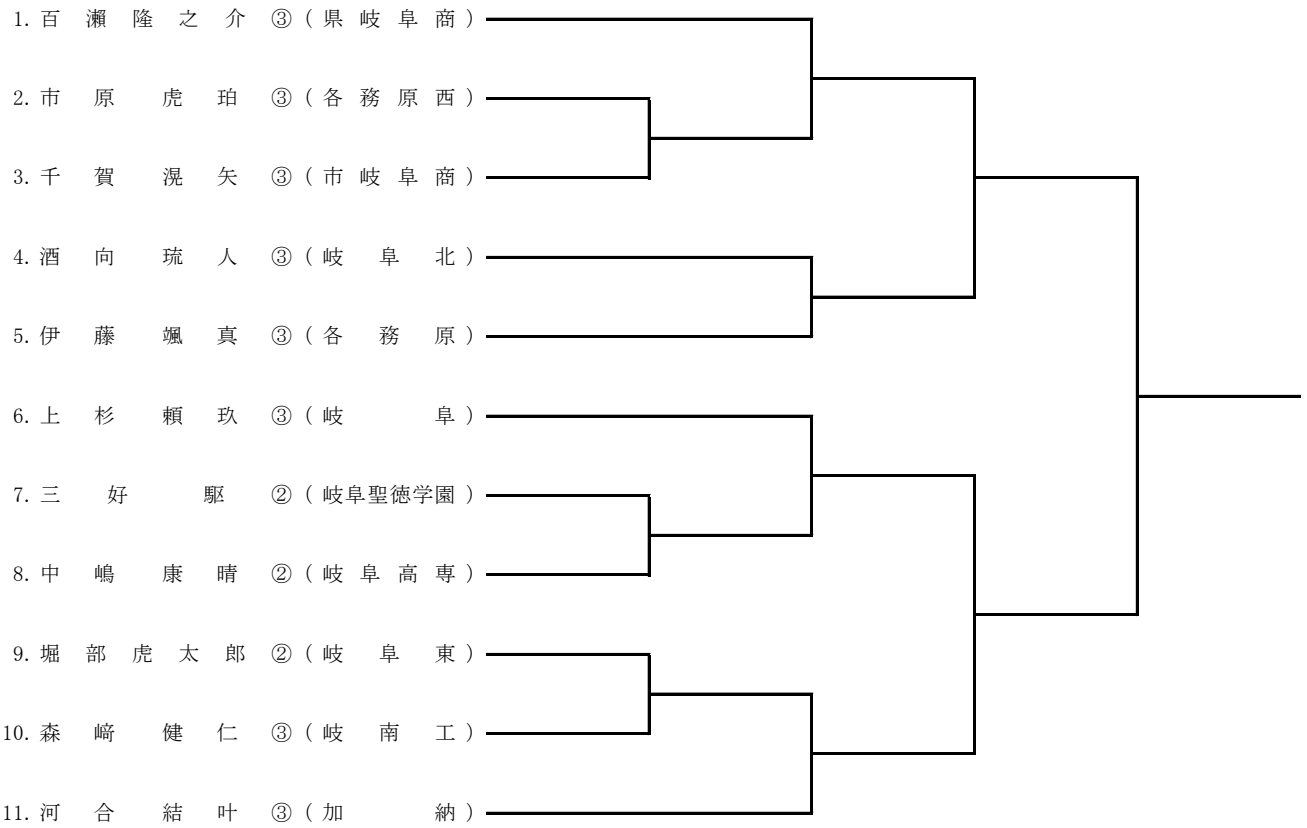

2. 写真・ビデオ撮影について

試合の様子を撮影する場合は、必ず相手選手、監督に了解を得てください。

3 責任者

レフリー : 田中 諭志 (岐阜)

アシタリレフリー : 加藤 健司 (岐阜)

1・2ブロック

1ブロック (GFP)

1R 2R SF F